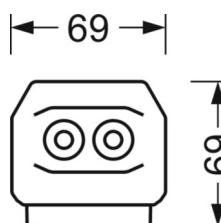

Механика

цвет корпуса	белый стандартный для электротехники RAL 9016
размеры (LxWxH/DxH)	1531mm x 55mm x 37mm
вес (нетто)	2kg
Вид монтажа	сборка трековых систем, световая структура

DEEP-LINK

<https://www.regiolum.de/ru/article/19477004120>

Ссылка	LED 9000lm 830
ηLB	100 %
Φ ↓/↑	90 % / 10 %
UGR поп./вдоль	26.9 / 26.3

размеры

L	1531 mm	Длина
B	55 mm	Ширина
H	37 mm	Высота