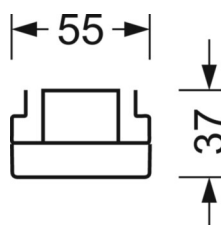

Механика

цвет корпуса	белый стандартный для электротехники RAL 9016
размеры (LxWxH/DxH)	1531mm x 55mm x 37mm
вес (нетто)	2kg
Вид монтажа	сборка трековых систем, световая структура

DEEP-LINK

<https://www.regiolum.de/ru/article/19477004120>

Ссылка	LED 9000lm 830
ηLB	100 %
Φ ↓/↑	90 % / 10 %
UGR поп./вдоль	26.9 / 26.3

размеры

L	1531 mm	Длина
B	55 mm	Ширина
H	37 mm	Высота