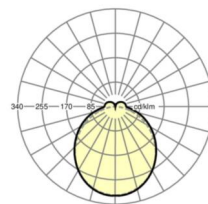

электротехника

Балласт	Электронный драйвер (1 штука)
Мощность системы	53W
сетевое напряжение	230V/50Hz
класс энергосбережения/Источник света	C

Оптика

Оснастка	LED, цветопередача/оттенок света CRI ≥ 80 / 3000K
Допуск для координаты цветности (MacAdam)	3SDCM
Номинальный световой поток	8477lm
Срок службы LED	50000h L80/B10 (Tq 35°C)
светоотдача светильников	161lm/W
Угол излучения	115° (C0) / 110° (C90)
UGR поп./вдоль	26.9 / 26.3

Механика

цвет корпуса	белый стандартный для электротехники RAL 9016
размеры (LxWxH/DxH)	1531mm x 55mm x 37mm
вес (нетто)	2kg
Вид монтажа	сборка трековых систем, световая структура

DEEP-LINK

<https://www.regiolum.de/ru/article/19477004120>

Ссылка	LED 9000lm 830
ηLB	100 %
Φ ↓/↑	90 % / 10 %
UGR поп./вдоль	26.9 / 26.3

размеры

L	1531 mm	Длина
B	55 mm	Ширина
H	37 mm	Высота